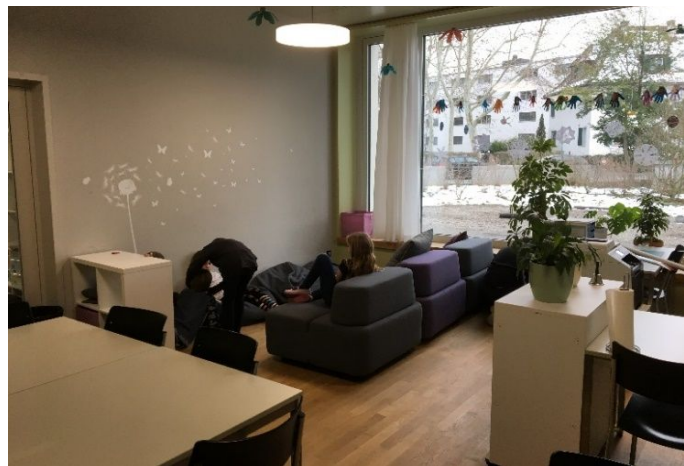

Schorenweg 23, 4058 Basel

Tel. 061 208 56 55, ts_schoren@robi-spiel-aktionen.ch,

<https://schulen.edubs.ch/ps/schoren/tagesstruktur>

Das Angebot richtet sich an die Schülerinnen und Schüler der Primarstufe Schoren. Diese können während der Schulzeit von Montag bis Freitag, jeweils von 12:00 - 18:00 Uhr die Tagesstruktur besuchen. Anmeldungen sind für ein Jahr verbindlich.

Modulangebote:

Mittagstisch 12:00 – 14:00 Uhr

Nachmittagsmodul 1: 14:00 – 15:45 Uhr

Nachmittagsmodul 2: 15.45 -18:00 Uhr

Es müssen mindestens vier Module pro Woche belegt werden.