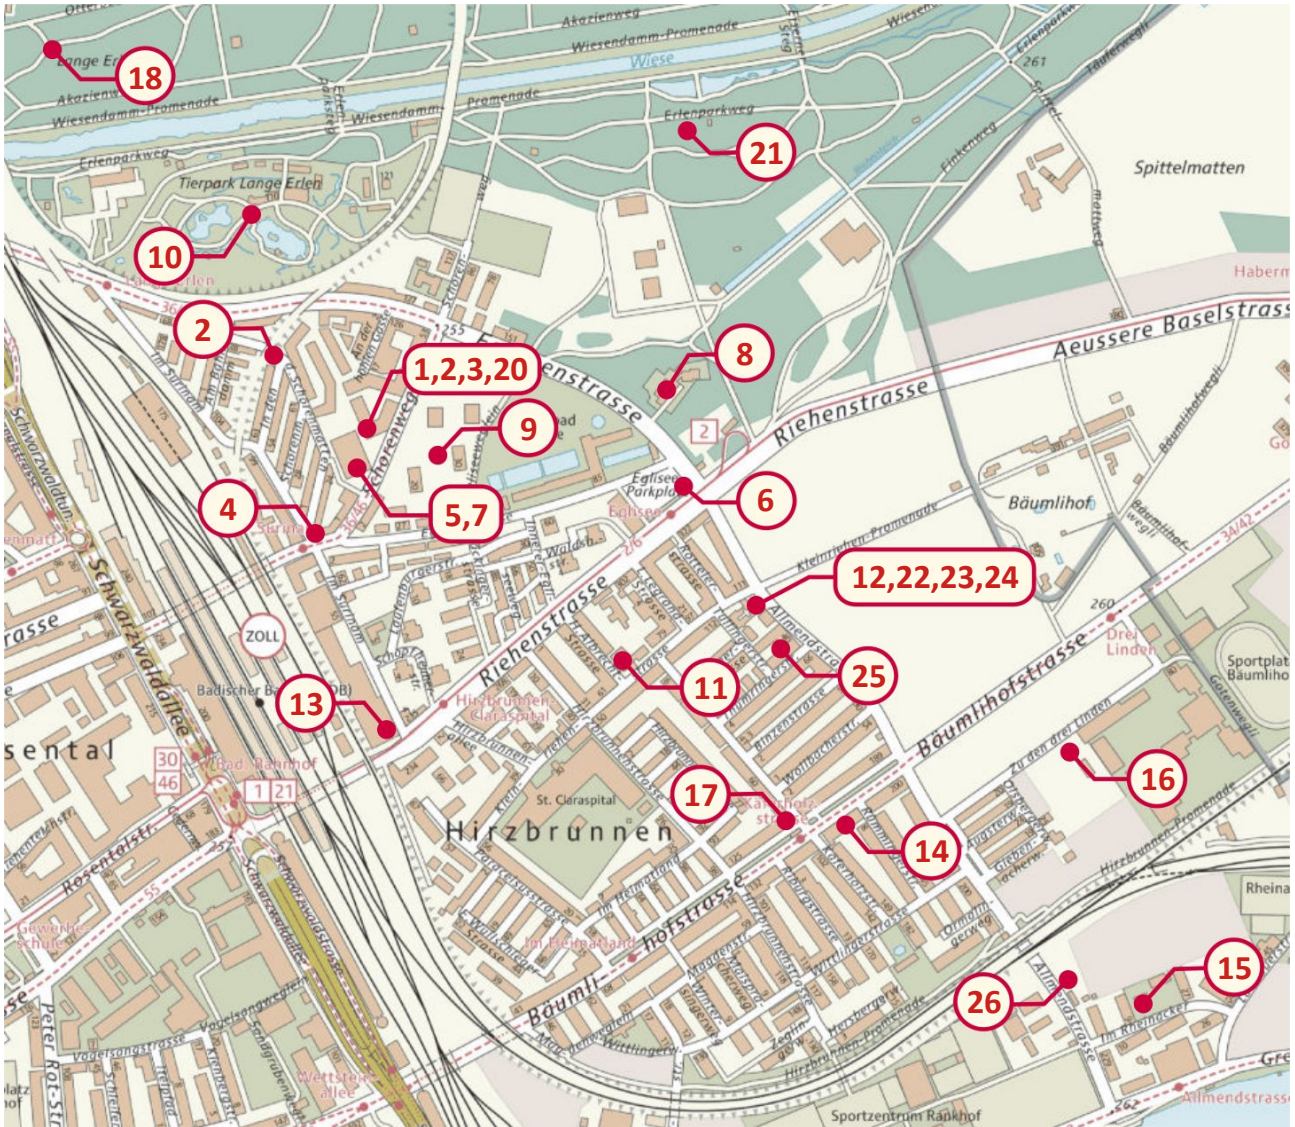

Das Quartier Hirzbrunnen auf einen Blick ²⁰²¹

Verschiedene Vereine und Organisationen stellen sich vor und heissen Sie herzlich willkommen!

Legende

- | | | |
|---|--|---|
| 1. Quartierraum Schoren | 11. Evangelisch Reformierte Kirchengemeinde Kleinbasel | 19. Neutraler Quartierverein Hirzbrunnen (NQVH) |
| 2. Verein allwäg | 12. Jungwacht Blauring St. Clara (Hirzbrunnen) | 20. Fundus Basel |
| 3. Elternberatung Basel-Stadt | 13. ELCH Eltern Centrum Hirzbrunnen | 21. Rangerdienst Landschaftspark Wiese |
| 4. Kinderhaus Lummerland | 14. GGG Stadtbibliothek Basel, Hirzbrunnen | 22. Verein Begegnungszentrum Hirzbrunnen |
| 5. Tagesstruktur Schoren | 15. Quartiertreffpunkt Hirzbrunnen | 23. Katholische Pfarrei St. Clara Kleinbasel |
| 6. Jugendzentrum Eglisee - JuAr Basel | 16. Tagesstruktur Hirzbrunnen | 24. Frauenforum St. Michael |
| 7. Hopp-la Fit Schoren | 17. Fantasia | 25. St. Elisabethen Alters- und Pflegeheim |
| 8. Sternenhof Leben und Wohnen im Alter | 18. Waldspielgruppe Pfütze | 26. Robi Allmend |

1. Quartierraum Schoren

Kultur - Freizeit - Begegnungsort

Schorenweg 33, 4058 Basel

quartierraum.schoren@gmail.com, www.quartierraum-schoren.ch

Vom Quartier fürs Quartier:

- Café mit Kinderspielecke, Brot und Backwaren
- Kulturelle Veranstaltungen und Feste
- Räume für Kurse, Sitzungen und private Anlässe