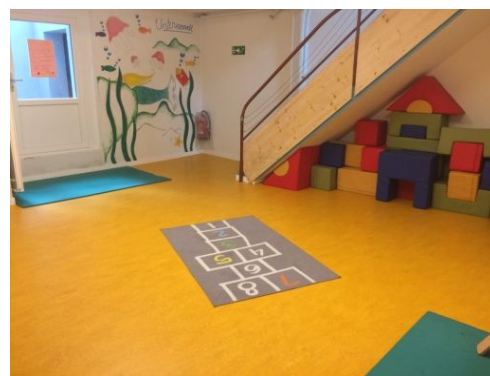

17. Fantasia

Spielgruppe, Tagesstrukturen & Tagesferien

Bäumlihofstrasse 149a, 4058 Basel

+41 799 44 81 20, info@fantasia-basel.ch, www.fantasia-basel.ch

Wir betreuen Kinder zwischen 2,5 und 12 Jahren in folgenden Angeboten:

Spielgruppe von 08.00 oder 09.00 bis 12.00 Uhr

Mittagstisch von 12.15 bis 14.00 Uhr (subventioniert)

Nachmittagsbetreuung Modul 1 von 14.00 bis 15.45 (subventioniert)

Modul 2 lang von 15.45-18.00 Uhr (subventioniert)

Modul 2 kurz 16.30 bis 18.00 Uhr (subventioniert)

Tagesferien während den Schulferien Basel-Stadt (subventioniert)

Weitere Informationen finden Sie auf unserer Homepage. Gerne können Sie auch telefonisch einen Termin mit uns vereinbaren und das Fantasia persönlich kennenlernen.