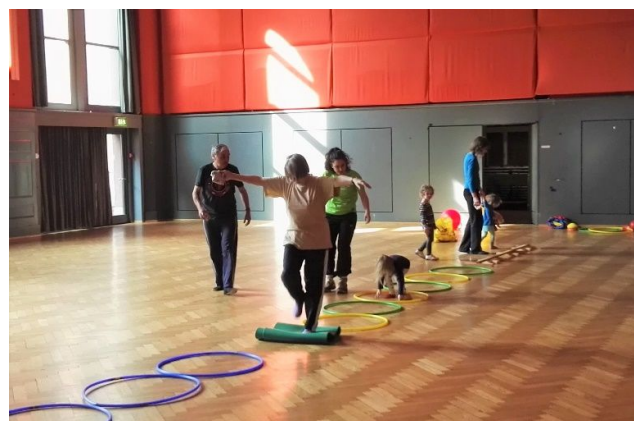

7. Hopp-la Fit Schoren

Generationenverbindende Bewegungsstunde

Primarschule Schoren (Schorenweg 23, 4058 Basel)

061 206 44 66, info@akzentforum.ch, bb.prosenectute.ch, hopp-la.ch

Ein intergeneratives Kursangebot: In der generationenverbindenden Bewegungsstunde wird gemeinsam Kraft und Gleichgewicht trainiert, geturnt, gerannt, gelacht, balanciert und vieles mehr.

Das Angebot richtet sich an Seniorinnen und Senioren mit oder ohne (Enkel-) Kinder. Eltern sind auch herzlich willkommen!

Teilnahme gratis und unverbindlich.

Einstieg und Schnuppern jederzeit möglich.

Details zum Angebot können bei Pro Senectute beider Basel per Telefon oder Mail angefragt werden.